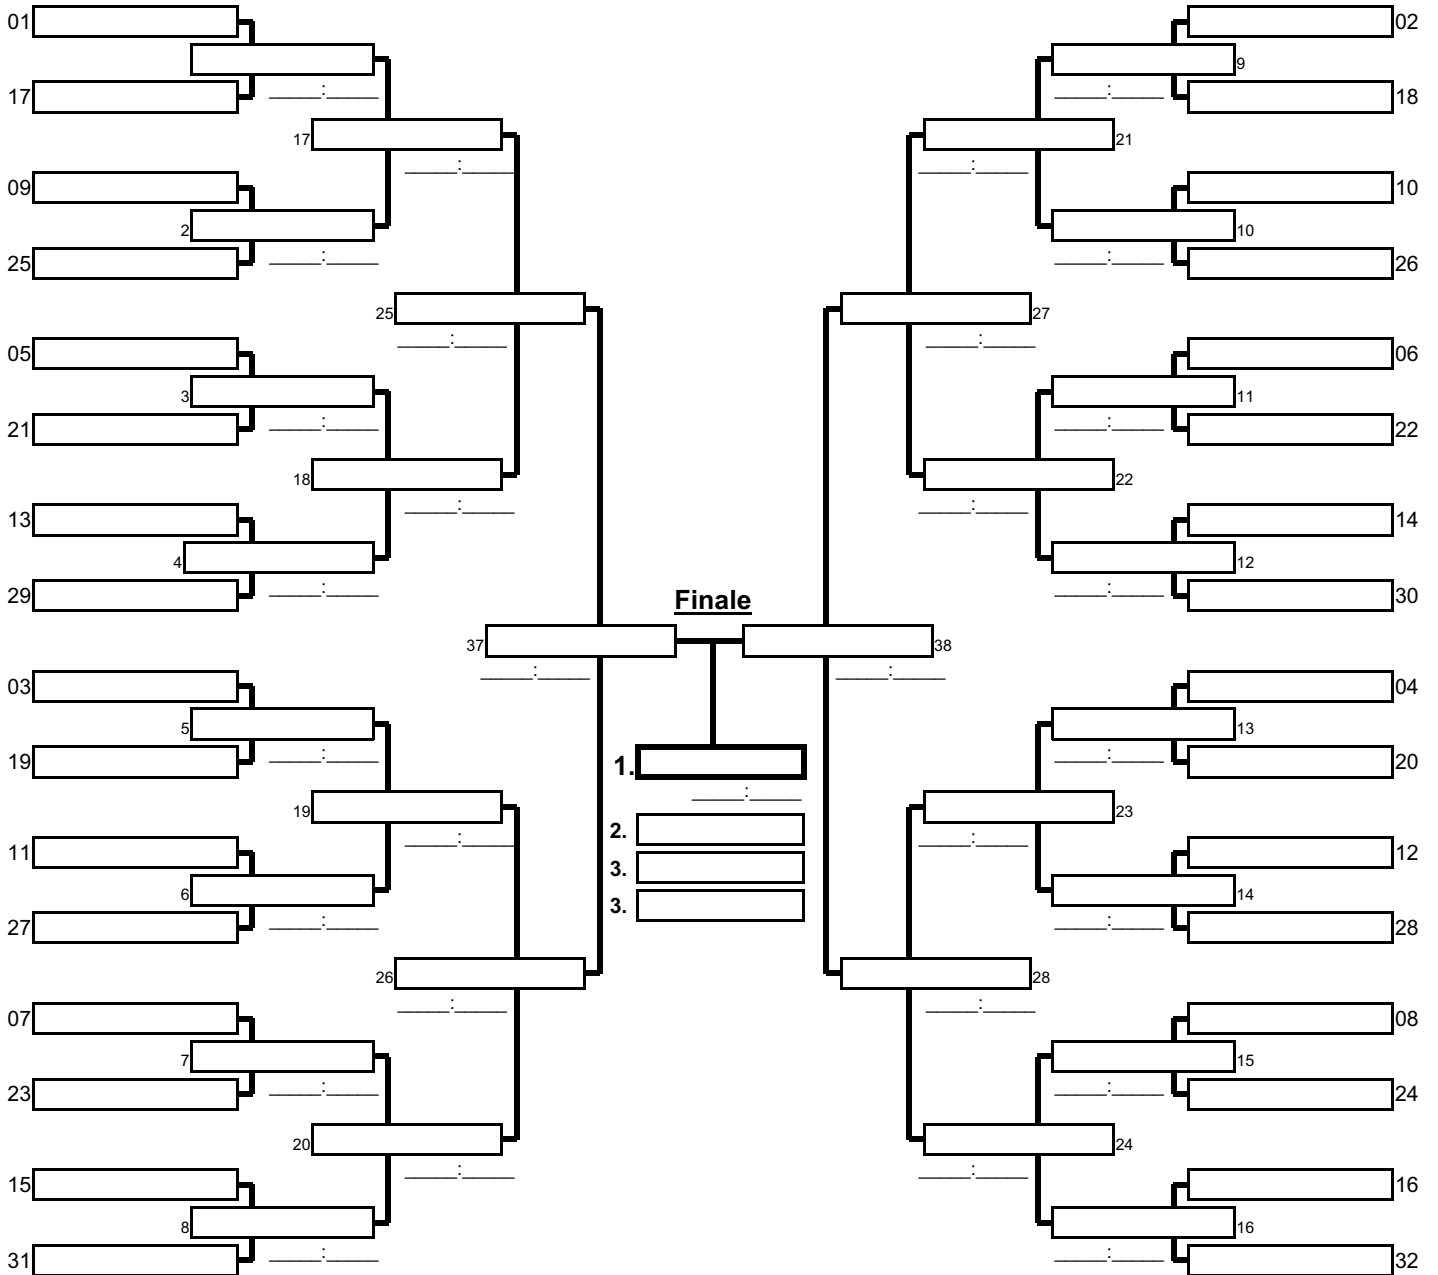

+ kg - kg			Tln.
KO-System mit doppelter Hoffnungsrunde für 17-32 Teilnehmer		min	Matte _

Vorrundenkämpfe bis Finale

Trostrunde